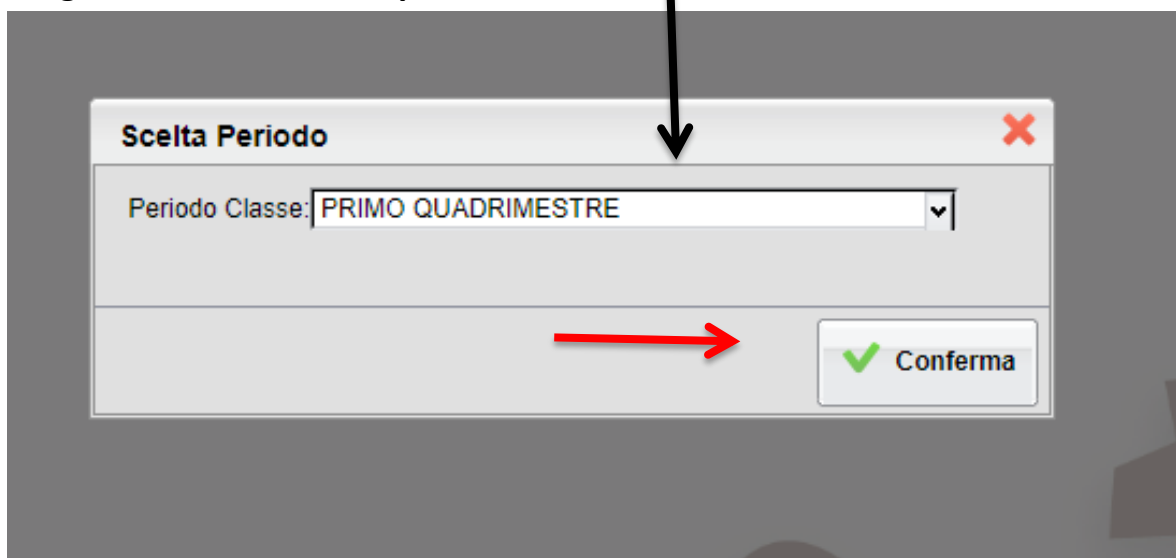

VISIONE E STAMPA DEL PAGELLINO

ARGO SCUOLANEXT/FAMIGLIA

1. Entrare con le credenziali in possesso
2. Cliccare sulla sezione "Documenti" e poi sull'icona "Pag."

3. Scegliere e confermare il periodo

4. Per la presa visione:

a nuova app per dispositivi mobili. venite a scoprire Didup Famiglia sugli store Android
l'app è SC28137. utente e password sono quelle utilizzate per accedere a questa

5. Per la stampa

a nuova app per dispositivi mobili. venite a scoprire Didup Famiglia sugli store Android
l'app è SC28137. utente e password sono quelle utilizzate per accedere a questa