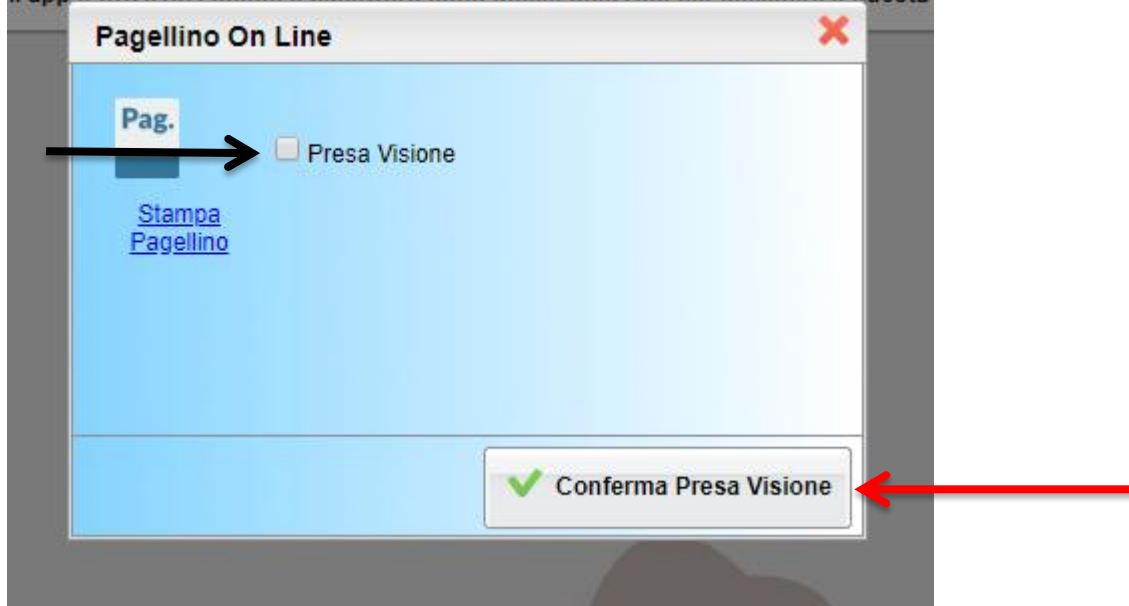

VISIONE E STAMPA DEL PAGELLINO

ARGO SCUOLANEXT/FAMIGLIA

1. Entrare con le credenziali in possesso
2. Cliccare sulla sezione "Documenti" e poi sull'icona "Pag."

3. Scegliere e confermare il periodo

4. Per la presa visione:

a nuova app per dispositivi mobili. venite a scoprire Didup Famiglia sugli store Android
l'app è SC28137. utente e password sono quelle utilizzate per accedere a questa

5. Per la stampa

a nuova app per dispositivi mobili. venite a scoprire Didup Famiglia sugli store Android
l'app è SC28137. utente e password sono quelle utilizzate per accedere a questa