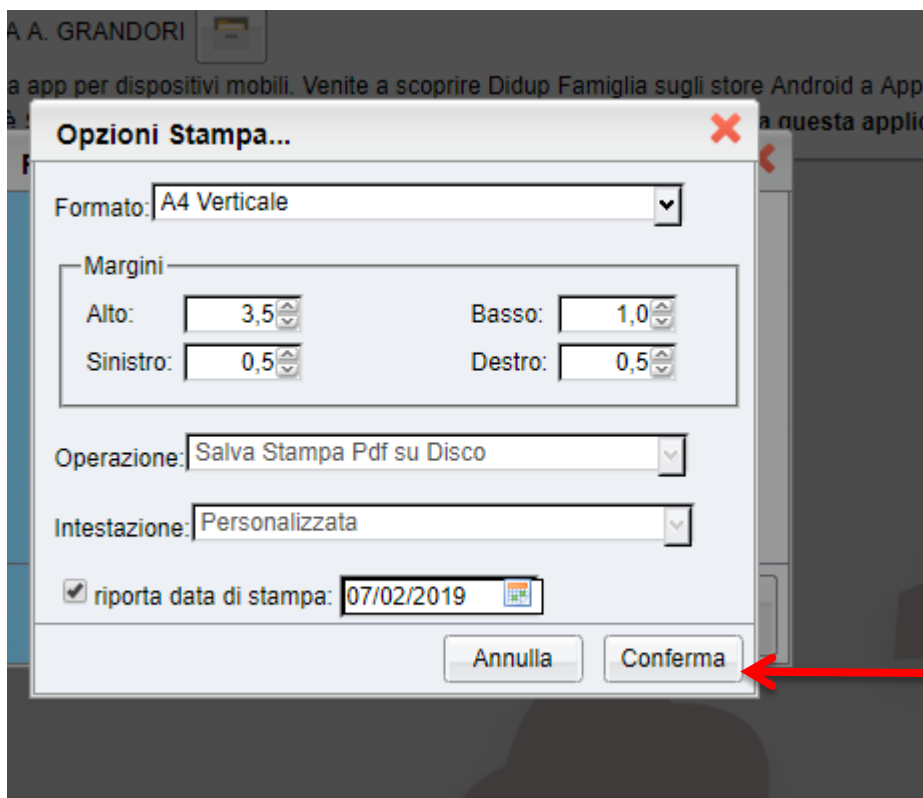

Confermare le opzioni di stampa

6. Aprire il file pdf e stampare.