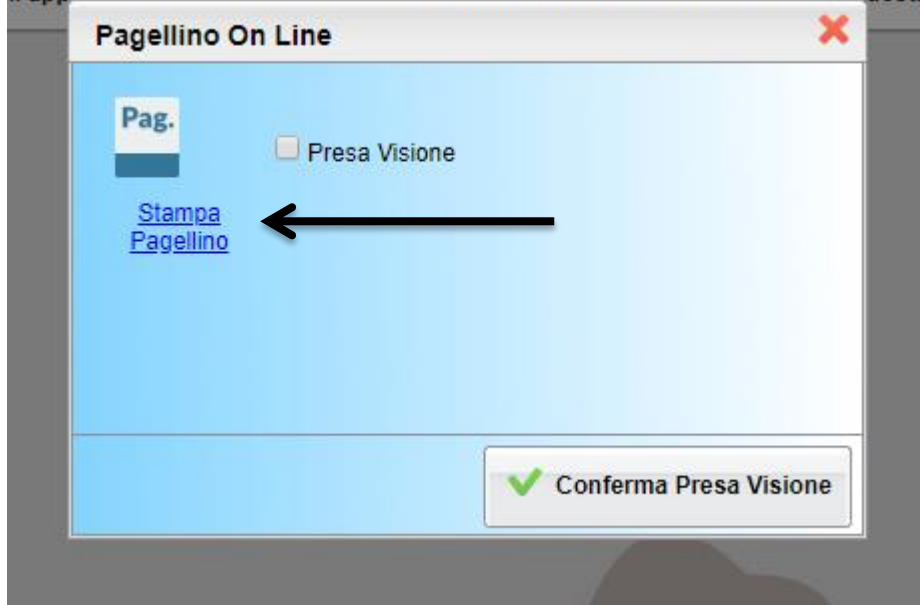

VISIONE E STAMPA DEL PAGELLINO

ARGO SCUOLANEXT/FAMIGLIA

1. Entrare con le credenziali in possesso
2. Cliccare sulla sezione "Documenti" e poi sull'icona "Pag."

3. Scegliere e confermare il periodo

4. Per la presa visione:

a nuova app per dispositivi mobili. venite a scoprire Didup Famiglia sugli store Android
l'app è SC28137. utente e password sono quelle utilizzate per accedere a questa

5. Per la stampa

a nuova app per dispositivi mobili. venite a scoprire Didup Famiglia sugli store Android
l'app è SC28137. utente e password sono quelle utilizzate per accedere a questa