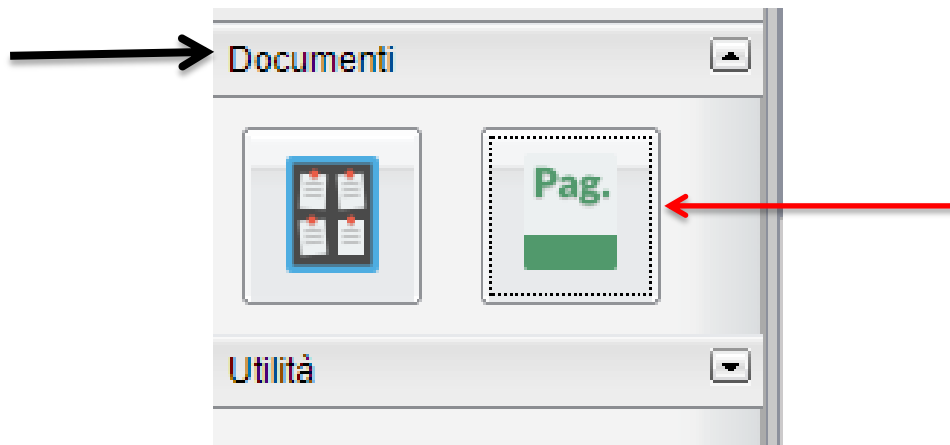

VISIONE E STAMPA DEL PAGELLINO

ARGO SCUOLANEXT/FAMIGLIA

1. Entrare con le credenziali in possesso
2. Cliccare sulla sezione "Documenti" e poi sull'icona "Pag."

3. Scegliere e confermare il periodo

4. Per la presa visione:

a nuova app per dispositivi mobili. venite a scoprire Didup Famiglia sugli store Android
l'app è SC28137. utente e password sono quelle utilizzate per accedere a questa

5. Per la stampa

a nuova app per dispositivi mobili. venite a scoprire Didup Famiglia sugli store Android
l'app è SC28137. utente e password sono quelle utilizzate per accedere a questa